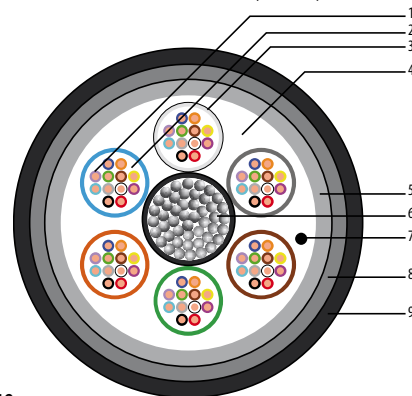

Description et Applications :

Support de transmission : Fibre optique Monomode à faible Pic OH-, et à spectre complet conformément à la norme ITU recommandation G652D et IEC 60793-2-50.

Contenance : 04 Fibres à 288 Fibres.

Câble armé en fibre de verre contre les rongeurs.

Porteur Central Diélectrique type F.R.P.

Etanchéité Longitudinale avec un ruban en aluminium et gelée

Gaine extérieure en PE.

Technique de pose : Installation par tirage ou par soufflage à l'air.

En Options : • Gaine Extérieure en LSZOH (Non propagation de flamme et dégagement réduit des fumées en cas d'incendie conformément à ITU 60332) .

- Même Construction avec des fibres monomodes G655, G657, ou Multimode G651 (OM2, OM3 ou OM4)

•Construction:

◀ Coupe schématique d'un câble à 72 Fibres Optiques

1. Fibre optique.
2. Eléments d'étanchéité : Gel de remplissage tube
3. Tube de 12 fibres
4. Eléments d'étanchéité : Gel de remplissage âme
5. Couche de renfort : fibre de verre imprégnée de gel anti-hygro-métrique
6. Porteur central diélectrique
7. Filin de déchirement
8. Bande Aluminium
9. Gaine extérieure en polyéthylène